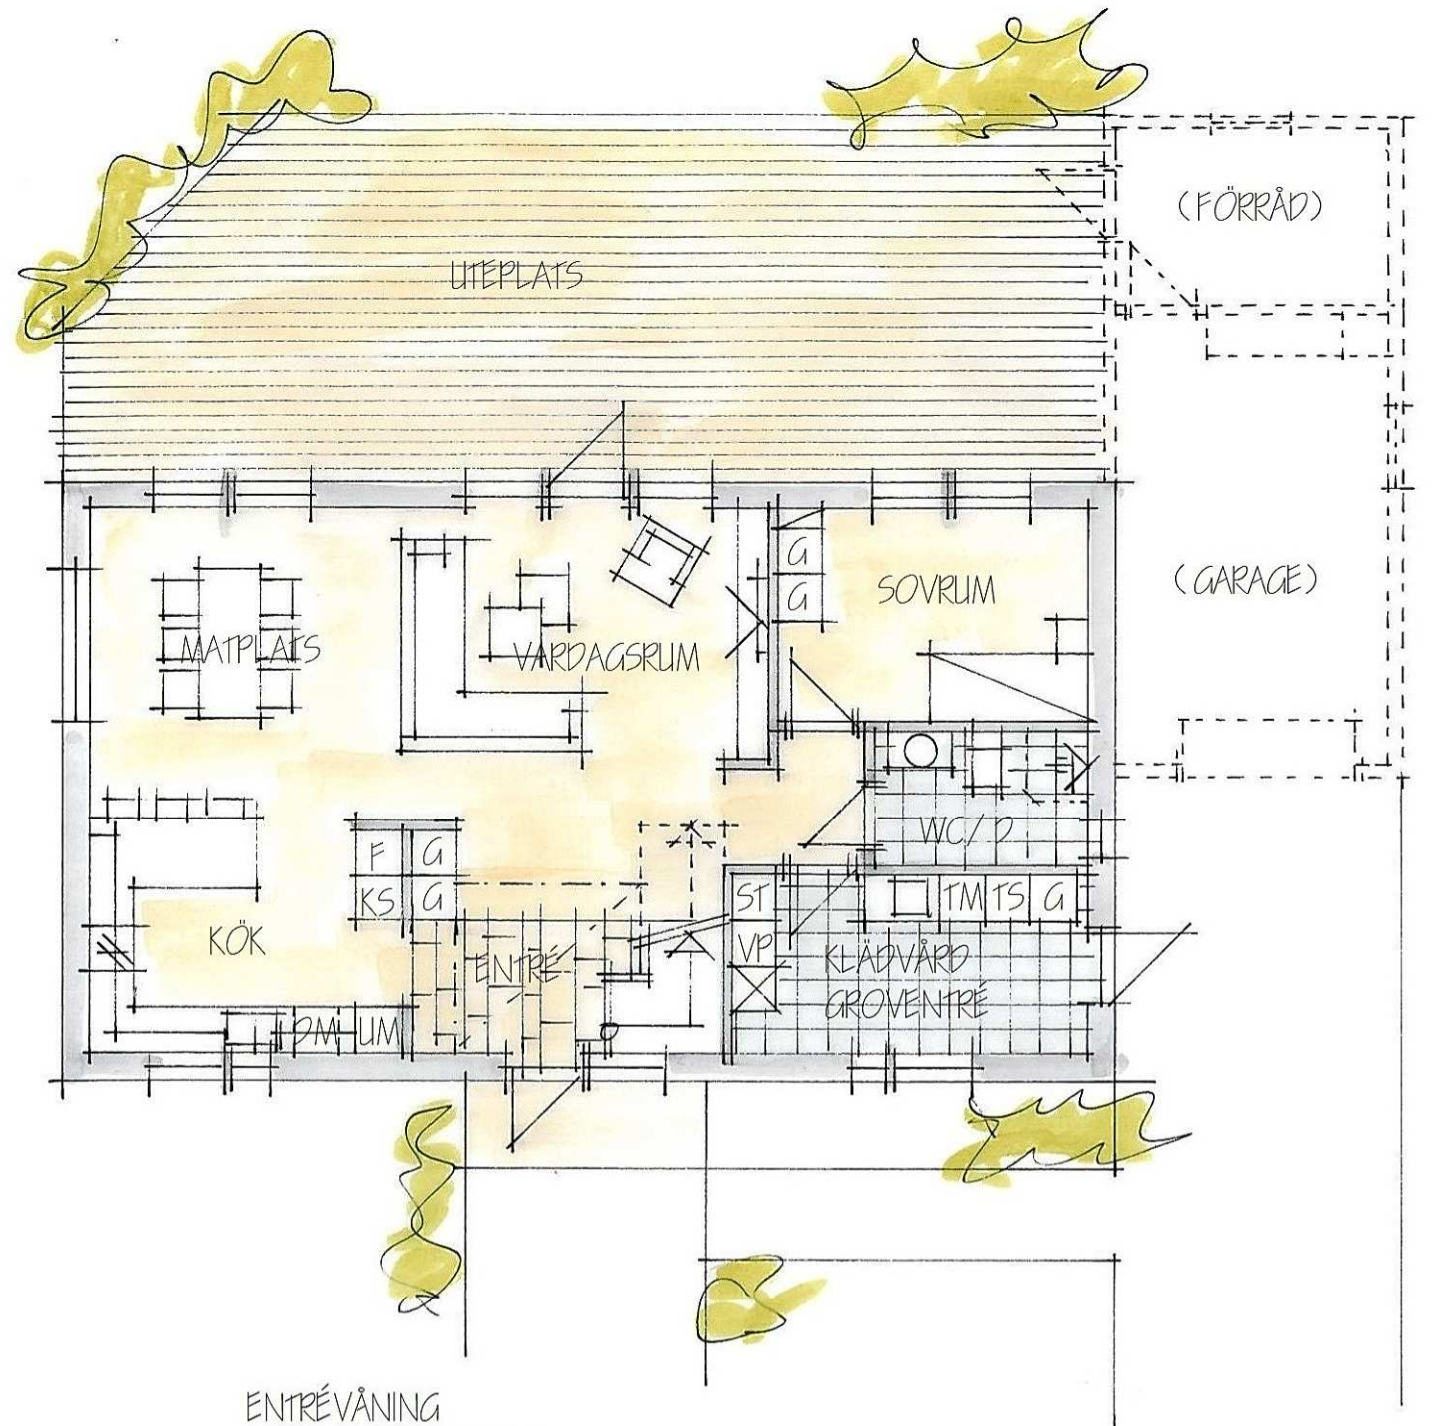

0 1 2 3 4 5 METER

SKALA 1:100 (A3)

Fiskarhedenvillan

SKISS NR 1

1 1/2-PLAN, INV. AREA: 174,8 M²

ARKLAS

0 1 2 3 4 5 METER
 SKALA 1:100 (A3)

ÖVERVÅNING
 INV. AREA: 79,5 M²

ENTRÉVÅNING
 INV. AREA: 95,3 M²

Fiskarhedenvillan
 SKISS NR 1
 1 ½-PLAN, INV. AREA: 174,8 M²
 ARKLAS