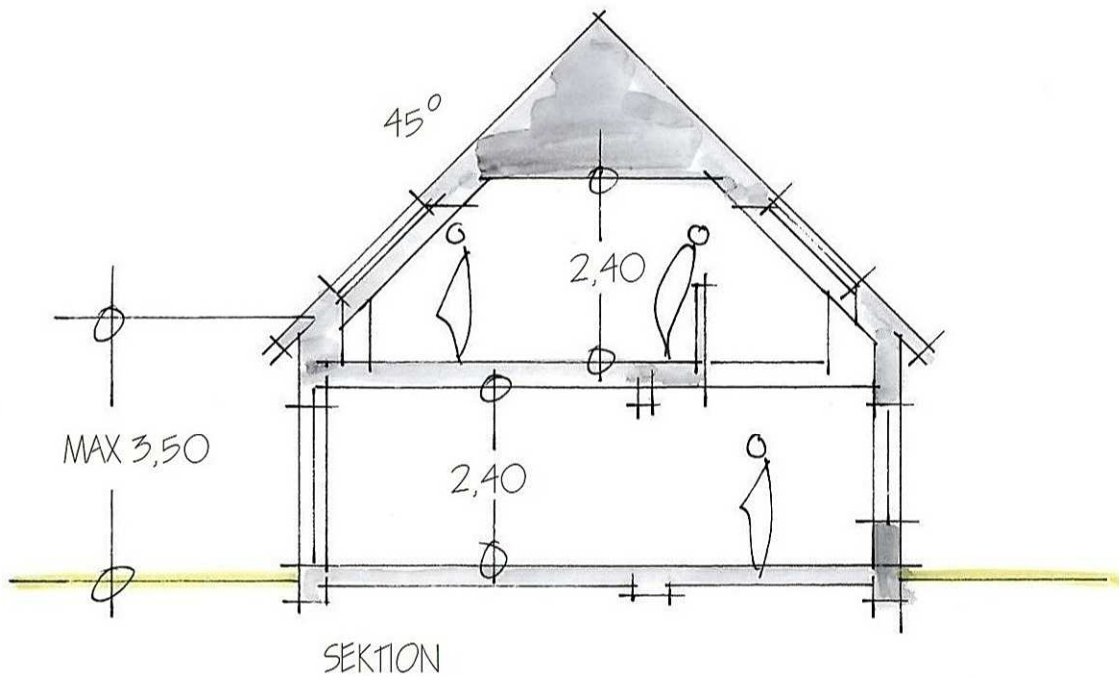

0 1 2 3 4 5 METER

SKALA 1:100 (A3)

Fiskarhedenvillan

SKISS NR 1

1 1/2-PLAN, INV. AREA: 174,8 M²

ARKLAS

0 1 2 3 4 5 METER
 SKALA 1:100 (A3)

ÖVERVÅNING
 INV. AREA: 79,5 M²

ENTRÉVÅNING
 INV. AREA: 95,3 M²

Fiskarhedenvillan
 SKISS NR 1
 1 ½-PLAN, INV. AREA: 174,8 M²
 ARKLAS