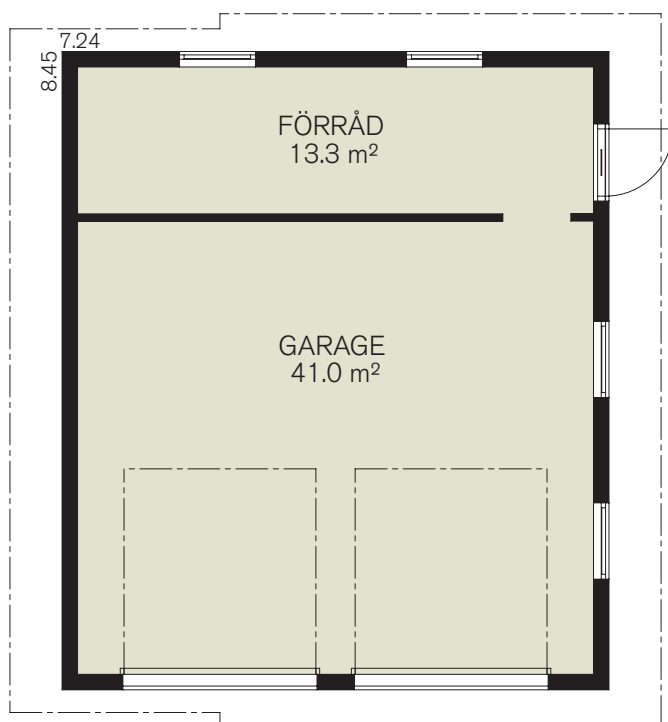

Garage modern.

Fakta

Typ: Garage 2 bil modern
Invändig yta: 54,3 m²

152.000:-

Priset avser oisolerat garage. Isolerat garage: 180.000:-
Giltigt t.o.m 30 juni 2012.

Skala 1:100

Fiskarhedenvillan®
www.fiskarhedenvillan.se