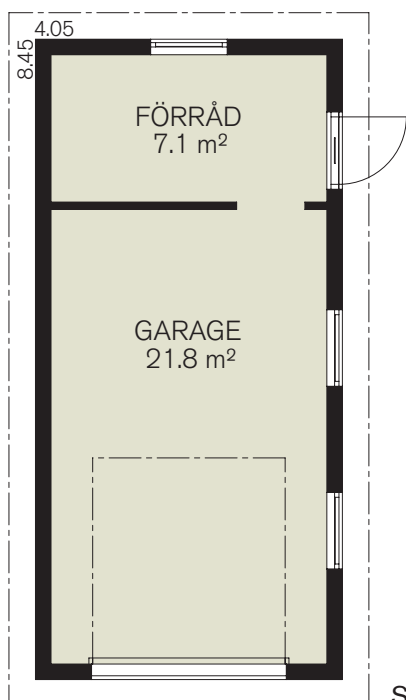

Garage.

Fakta

Typ: Garage 1 bil
Invändig yta: 28,9 m²

103.000:-

Priset avser oisolerat garage. Isolerat garage: 116.000:-
Giltigt t.o.m 30 juni 2012.

Skala 1:100