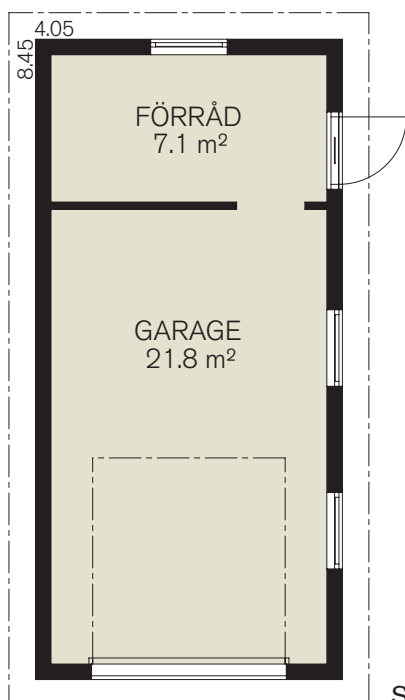

Garage modern.

Fakta

Typ: Garage 1 bil modern
Invändig yta: 28,9 m²

107.000:-

Priset avser oisolerat garage. Isolrat garage: 119.000:-
Giltigt t.o.m 30 juni 2012.

Skala 1:100