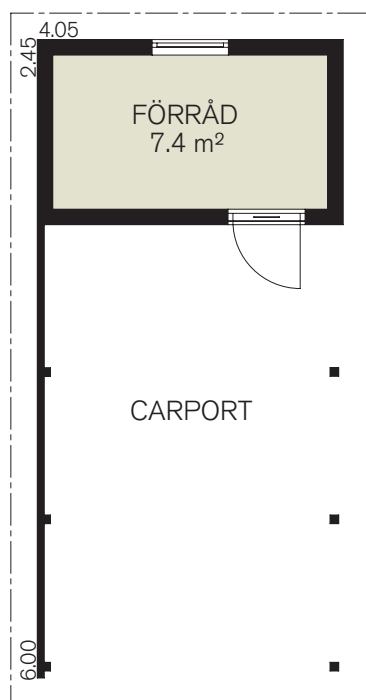

Carport modern.

Fakta

Typ: Carport 1 bil modern
Invändig yta: 30,8 m²

101.000:-

Priset avser oisolerad carport.
Giltigt t.o.m 30 juni 2012.

Skala 1:100